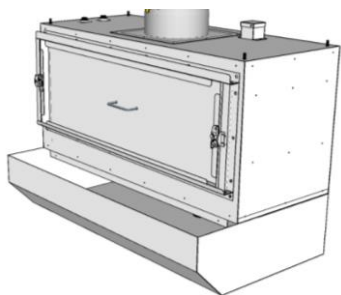

項目	記号区分
①	バージョン	KC5
②	サイズ	75 (W=750mm) 95 (W=950mm)
③	セラミックフィルター	F(有り) S(無し)
④	本体仕様	Bibo
⑤	本体形状	CM (調理窯仕様・正面点検口) CH (調理窯仕様・背面点検口) DM (ダイレクト仕様)
⑥	二次空気口	Y (FD付有り) N (無し)
⑦	温度センサー	Y(有り) N(無し)
⑧	奥行	40 (D=400mm) 60 (D=600mm)

◆Bibo-CM-NN(正面点検口)