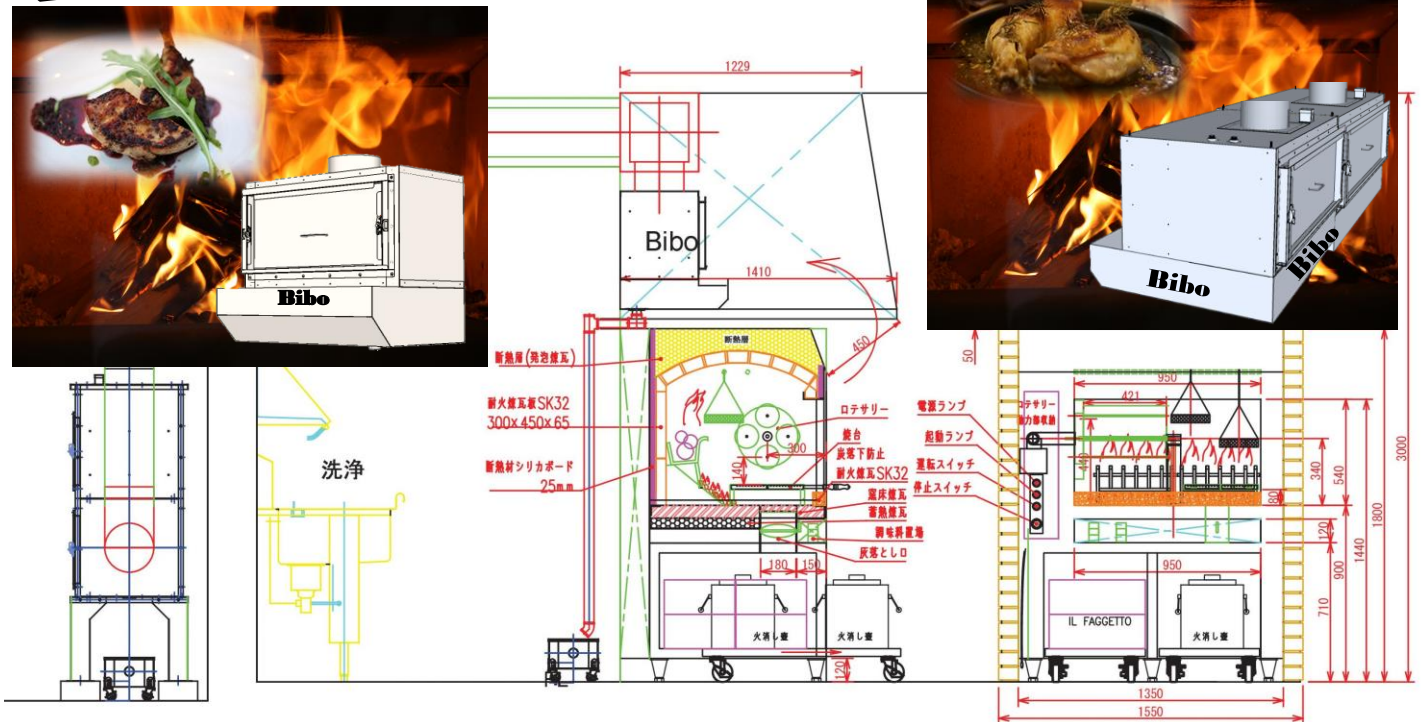

換気装置のPioneer

CLIE

火炎遮断装置

B i b ^ビ の

薪を使い調理窯で調理する際の

「火の粉・火炎」を遮断します。

CLIE

◆Bibo「火炎遮断装置」

◆火の粉・火炎の遮断

薪を用いた調理窯で発生する「火の粉・火炎」がダクトに入ることを防ぎます。

◆グリスセパレーター認定機器使用

認定製品コード
19-003-2001

※F型のみ。S型はセラミックフィルターを除いた形になります。

3種のフィルターを通すことで
高い除去率を実現しています

- ①セラミックフィルター
- ②メッシュフィルター
- ③バッフルスリットフィルター

Bibo(ビボ)設置例

火炎・火の粉を遮断！

	項目	記号区分
①	バージョン	KC5
②	サイズ	75 (W=750mm) 95 (W=950mm)
③	セラミックフィルター	F(有り) S(無し)
④	本体仕様	Bibo
⑤	本体形状	CM (調理窯仕様・正面点検口) CH (調理窯仕様・背面点検口) DM (ダイレクト仕様)
⑥	二次空気口	Y (FD付有り) N (無し)
⑦	温度センサー	Y(有り) N(無し)
⑧	奥行	40 (D=400mm) 60 (D=600mm)