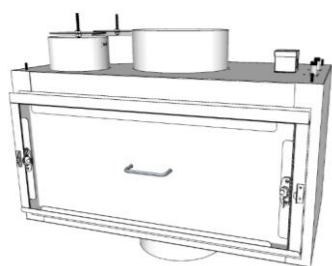

◆Bibo-DM-YT(FD付2次空気口有)