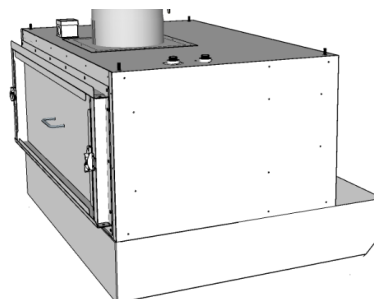

◆Bibo-CH-NN(背面点検口)